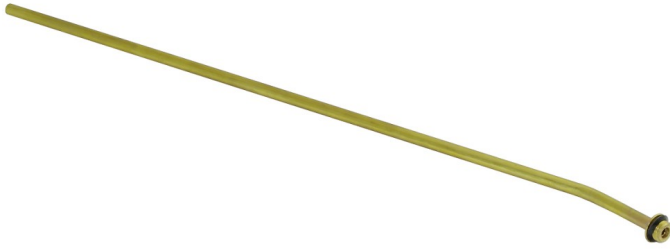

## SPROEILANS 50CM GEBOGEN MS G1/4 INSTEEL

Artikelnummer	11430802	6
---------------	----------	---

Voorraadstatus	Op voorraad
----------------	-------------

**19.02** incl. btw

15.72 excl. btw