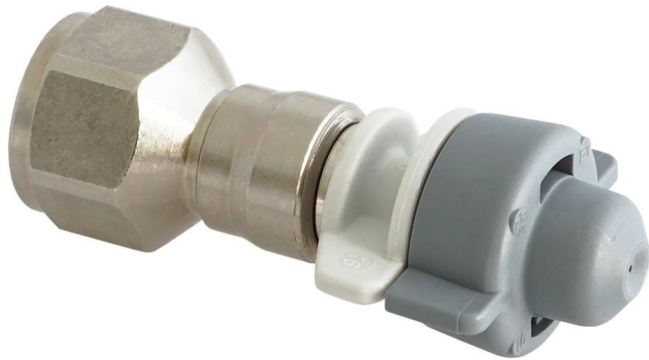

SPECIALE SPUITDOP NF 125 G1/4"

Artikelnummer	12094201	5
---------------	----------	---

Voorraadstatus	Beschikbaarheid navragen
----------------	--------------------------

36.22 incl. btw

29.93 excl. btw

Productbeschrijving

<https://www.birchmeier.be/nl/content/pieces-detachees/12094201-spezialduese-nf-125/index.php>

Specificaties

Merk:	BIRCHMEIER
Machine	Sproeier
Type	-
Soort	Spuitdop

VRAAG NAAR ONZE VERHUURCATALOGUS