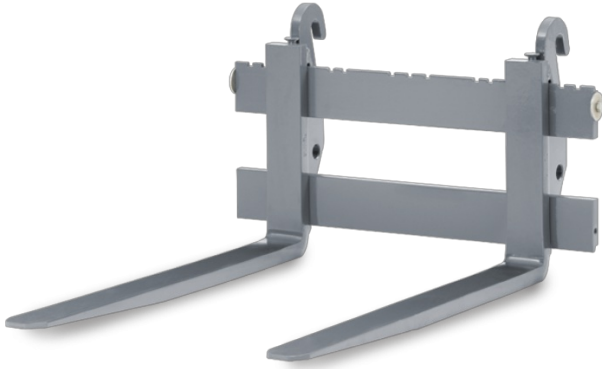

PALLETVORK WEIDEMAN 120CM LEPELLENGTE 2.5 TON

Artikelnummer	PALLETVORK-WDM-120CM	2
---------------	----------------------	---

Voorraadstatus Beschikbaarheid navragen

1173.70 incl. btw

970.00 excl. btw

VRAAG NAAR ONZE VERHUURCATALOGUS