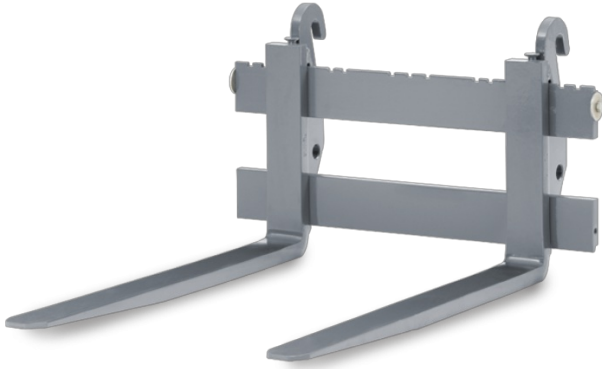

PALLETVORK WEIDEMAN 120CM LEPELLENTE 2.5 TON

Artikelnummer	PALLETVORK-WDM-120CM	5
---------------	----------------------	---

Voorraadstatus Voldoende voorraad

1173.70 incl. btw

970.00 excl. btw

VRAAG NAAR ONZE VERHUURCATALOGUS