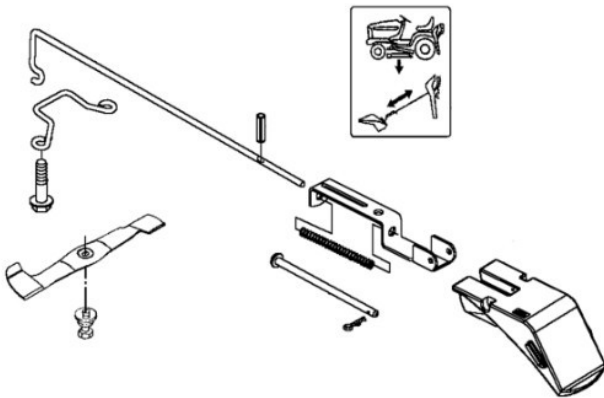

### Productbeschrijving

▪ Mulchplug-hulpstuk: De BM20686 biedt een handig mulchplug-hulpstuk, waardoor gebruikers moeiteloos kunnen schakelen tussen grasopvang en mulch. ▪ Verbeterde prestaties: de meegeleverde mulchmessen zorgen voor uitstekende prestaties, of ze nu worden gebruikt met de deflector met achteruitworp of voor opvang, en bieden veelzijdige functionaliteit. ▪ Aanpasbaar gebruik: het mulchplug-opzetstuk kan eenvoudig worden verwijderd of geïnstalleerd en biedt aanpasbaarheid aan verschillende gazononderhoudsvereisten zonder complexe procedures. ▪ Zware/natte omstandigheden: Zelfs in zware of natte omstandigheden behouden de mulchplug en -messen goede prestaties, met de mogelijkheid om indien nodig over te schakelen op standaard opvangmessen. ▪ Maaikwaliteit: Klanten kunnen een maaieresultaat van hoge kwaliteit verwachten met de deflector met achteruitworp en mulchmessen, wat een goed onderhouden en nette uitstraling van het gazon bevordert.