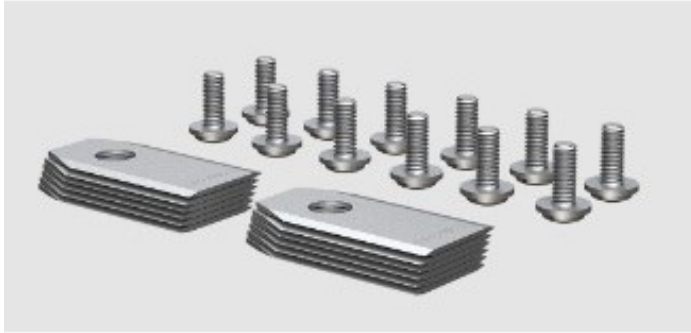

SET MESSEN VOOR KRESS ROBOTMAAIER 12 STUKS

Artikelnummer	KA0001	-6
---------------	--------	----

Voorraadstatus	Op reservatie
----------------	---------------

22.91 incl. btw

18.93 excl. btw

Productbeschrijving

Compatibel met: Alle Kress robotmaaiers .12 tweezijdige messen met dubbele snijkanten. Roterende messen verlengen de levensduur van je robotmaaier en verbeteren de prestaties.

<https://www.kress.com/nl-be/bladen-ka0001/>