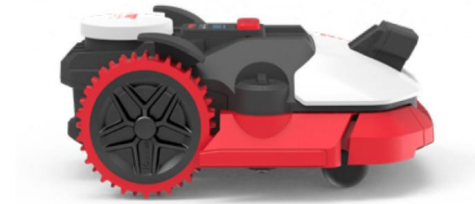

KR274E KRESS ROBOTMAAIER EYE PILOT RTK 5000m² AI + STEREO VSLAM CAMERA + ZEROTRIM

Artikelnummer	KR274E	7
---------------	--------	---

Voorraadstatus Beschikbaarheid navragen

3999.00 incl. btw

3304.96 excl. btw

Specificaties

Merk:	KRESS
Type	KR274E
Gazonopp	Tot 5000 m ²
Max. helling	40%
Maaibreedte	20 cm
Maaihogte	20 - 60 mm
Gewicht	12 kg
Toegang via app	Ja
Maaitijd per lading	1u 15min
Laadtijd	40 min
Type accu	4 Ah
Sensoren	AI - Mono VSLAM Camera, Bumper sensor
Aandrijving	Achterwiel aandrijving
Extra	ZeroTrim