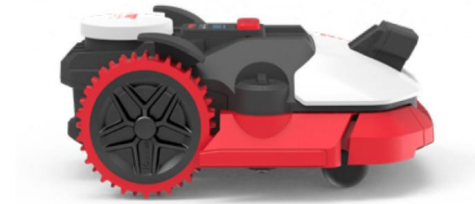

KR273E KRESS ROBOTMAAIER EYE PILOT RTK 3000m² AI + STEREO VSLAM CAMERA + ZEROTRIM

Artikelnummer	KR273E	6
---------------	--------	---

Voorraadstatus Beschikbaarheid navragen

3299.00 incl. btw

2726.45 excl. btw

Specificaties

Merk:	KRESS
Type	KR273E
Gazonopp	Tot 3000 m ²
Max. helling	40%
Maaibreedte	20 cm
Maaihogte	20 - 60 mm
Gewicht	12 kg
Toegang via app	Ja
Maaitijd per lading	1u 15min
Laadtijd	55min
Type accu	4 Ah
Sensoren	AI - Mono VSLAM Camera, Bumper sensor
Aandrijving	Achterwiel
Extra	ZeroTrim