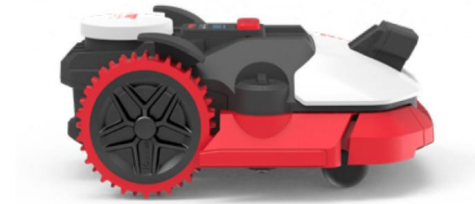

## KR273E KRESS ROBOTMAAIER EYE PILOT RTK 3000m<sup>2</sup> AI + STEREO VSLAM CAMERA + ZEROTRIM

Artikelnummer	KR273E	5
---------------	--------	---

Voorraadstatus Beschikbaarheid navragen

**3299.00** incl. btw

### Specificaties

Merk:	KRESS
Type	KR273E
Gazonopp	Tot 3000 m <sup>2</sup>
Max. helling	40%
Maaibreedte	20 cm
Maaihogte	20 - 60 mm
Gewicht	12 kg
Toegang via app	Ja
Maaitijd per lading	1u 15min
Laadtijd	55min
Type accu	4 Ah
Sensoren	AI - Mono VSLAM Camera, Bumper sensor
Aandrijving	Achterwiel
Extra	ZeroTrim