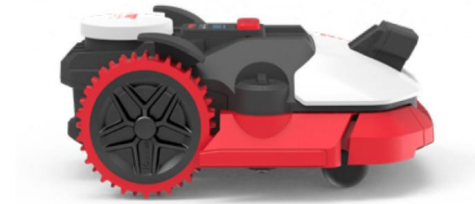

## KR271E KRESS ROBOTMAAIER EYE PILOT RTK 1500m<sup>2</sup> AI + STEREO VSLAM CAMERA + ZEROTRIM

|               |        |   |
|---------------|--------|---|
| Artikelnummer | KR271E | 8 |
|---------------|--------|---|

### Specificaties

|                     |                                       |
|---------------------|---------------------------------------|
| Merk:               | KRESS                                 |
| Type                | KR271E                                |
| Gazonopp            | Tot 1500 m <sup>2</sup>               |
| Max. helling        | 40%                                   |
| Maaibreedte         | 20 cm                                 |
| Maaihoogte          | 20 - 60 mm                            |
| Gewicht             | 12 kg                                 |
| Toegang via app     | Ja                                    |
| Maaitijd per lading | 50 min                                |
| Laadtijd            | 1u                                    |
| Type accu           | 4 Ah                                  |
| Sensoren            | AI - Mono VSLAM Camera, Bumper sensor |
| Aandrijving         | Achterwiel aandrijving                |
| Extra               | ZeroTrim                              |