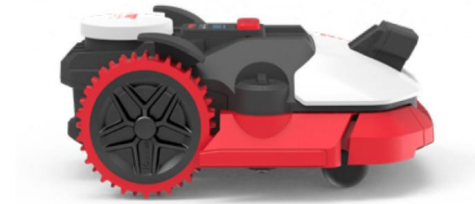

KR261E KRESS ROBOTMAAIER EYE PILOT RTK 1000m² AI + STEREO VSLAM CAMERA + ZEROTRIM

Artikelnummer	KR261E	5
---------------	--------	---

Voorraadstatus Beschikbaarheid navragen

2199.01 incl. btw

1817.36 excl. btw

Specificaties

Merk:	KRESS
Type	KR260E
Gazonopp	Tot 1000 m ²
Max. helling	40%
Maaibreedte	20 cm
Maaihogte	20 - 60 mm
Gewicht	12 kg
Toegang via app	Ja
Maaitijd per lading	1u
Laadtijd	1u
Type accu	4 Ah
Sensoren	AI - Mono VSLAM Camera, Bumper sensor
Aandrijving	Achterwiel
Extra	ZeroTrim