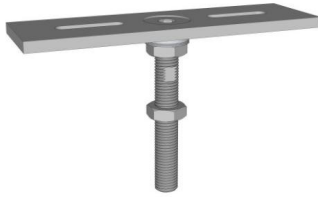

INOX HOUTCONNECTOR MET 3 INSTELMOGELIJKHEDEN

Artikelnummer	WOODPRO/C1	1
---------------	------------	---

Voorraadstatus Beschikbaarheid navragen

42.59 incl. btw

35.20 excl. btw

Productbeschrijving

Basisverbindingsstuk voor het verbinden van de dragende onderstructuur op de funderingsschroef. Er zijn 3 verstelmogelijkheden: hoogtecorrectie ten opzichte van de funderingsschroeven, correctie van de uitlijning van de funderingsschroeven en verticale correctie van de funderingsschroeven. Te completeren met 2 hoeksteunen waarmee het onderste structurelement kan worden vastgeklemd met L 58/35 mm (D1) hoeksteunen, L 85/38 mm (D2) hoeksteunen of L 150/58 mm hoeksteunen (D3).

Specificaties

Merk:	WEASYFIX
Type	Koppeling

VRAAG NAAR ONZE VERHUURCATALOGUS