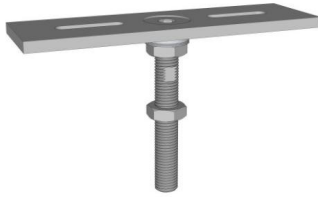

## INOX HOUTCONNECTOR MET 3 INSTELMOGELIJKHEDEN

Artikelnummer	WOODPRO/C1	1
---------------	------------	---

Voorraadstatus	Beperkte voorraad
----------------	-------------------

**42.59** incl. btw  
35.20 excl. btw

### Productbeschrijving

Basisverbindingsstuk voor het verbinden van de dragende onderstructuur op de funderingsschroef. Er zijn 3 verstelmogelijkheden: hoogtecorrectie ten opzichte van de funderingsschroeven, correctie van de uitlijning van de funderingsschroeven en verticale correctie van de funderingsschroeven. Te completeren met 2 hoeksteunen waarmee het onderste structurelement kan worden vastgeklemd met L 58/35 mm (D1) hoeksteunen, L 85/38 mm (D2) hoeksteunen of L 150/58 mm hoeksteunen (D3).