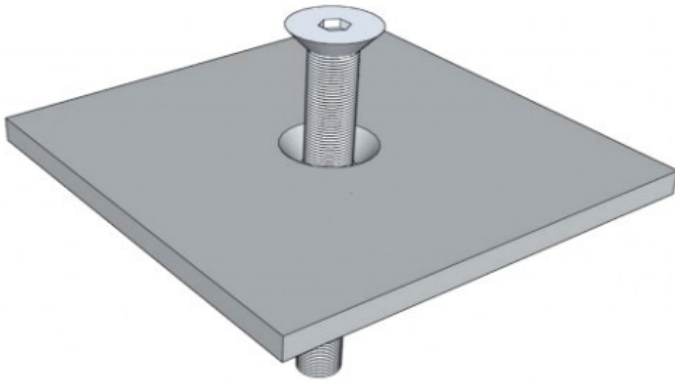

## CONNECT PLAAT 240X240X8MM

Artikelnummer	CONNECTPLAAT240/C40	10
---------------	---------------------	----

Voorraadstatus	Op voorraad
----------------	-------------

**40.11** incl. btw

33.15 excl. btw

## Productbeschrijving

Verbindingsstuk voor paal met vast te bouten voet met ruime laterale verstelling en correctie van waterpasstelling en hoogte. Deze universele plaat maakt het mogelijk om palen van alle doorsneden ongeacht het materiaal te verbinden door de plaat te doorboren, rekening houdend met de voet van de paal. Dit plaatsingssysteem biedt een grote vrijheid voor het plaatsen van de paal op de plaat, en dus ruime verstelmogelijkheden. Dit verbindingstuk is daarom geschikt voor het plaatsen van hekken en alleenstaande palen die aan matige dwarskrachten blootstaan.

## Specificaties

Merk:	WEASYFIX
Type	Plaat

**VRAAG NAAR ONZE VERHUURCATALOGUS**