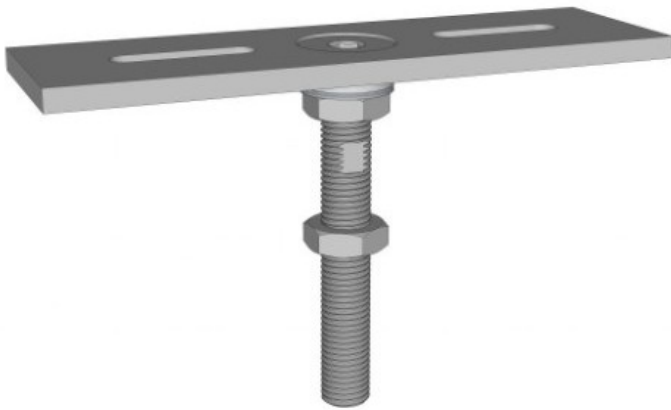

3 ASSEN REGELBARE KOPPELING SCHROEF M16 ALLEN (INBUS)

Artikelnummer	WOODBASIC3D/C3	37
---------------	----------------	----

Voorraadstatus Op voorraad

21.86 incl. btw

18.07 excl. btw

Productbeschrijving

Basisverbindingsstuk voor het verbinden van de dragende onderstructuur op de funderingsschroef. Er zijn 3 verstelmogelijkheden: hoogtecorrectie ten opzichte van de funderingsschroeven, correctie van de uitlijning van de funderingsschroeven en verticale correctie van de funderingsschroeven. Te completeren met 2 hoeksteunen waarmee het onderste structurelement kan worden vastgeklemd met L 58/35 mm (D1) hoeksteunen, L 85/38 mm (D2) hoeksteunen of L 150/58 mm hoeksteunen (D3).

Specificaties

Merk:	WEASYFIX
Type	Koppeling

VRAAG NAAR ONZE VERHUURCATALOGUS