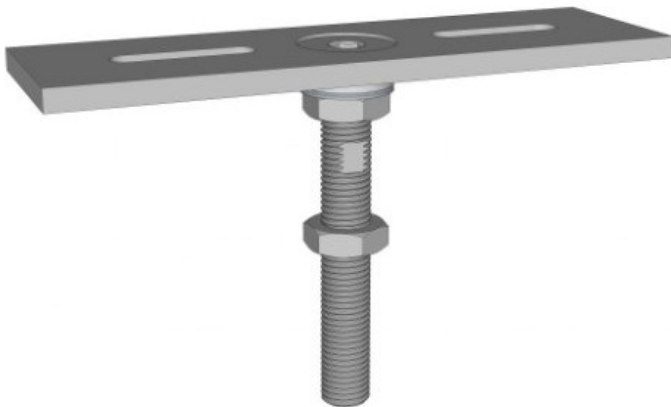

3 ASSEN REGELBARE KOPPELING SCHROEF M16 ALLEN (INBUS)

Artikelnummer	WOODBASIC3D/C3	37
Voorraadstatus	Op voorraad	

21.86 incl. btw
18.07 excl. btw

Productbeschrijving

Basisverbindingsstuk voor het verbinden van de dragende onderstructuur op de funderingsschroef. Er zijn 3 verstelmogelijkheden: hoogtecorrectie ten opzichte van de funderingsschroeven, correctie van de uitlijning van de funderingsschroeven en verticale correctie van de funderingsschroeven. Te completeren met 2 hoeksteunen waarmee het onderste structurelement kan worden vastgeklemd met L 58/35 mm (D1) hoeksteunen, L 85/38 mm (D2) hoeksteunen of L 150/58 mm hoeksteunen (D3).

Specificaties

Merk:	WEASYFIX
Type	Koppeling

VRAAG NAAR ONZE VERHUURCATALOGUS