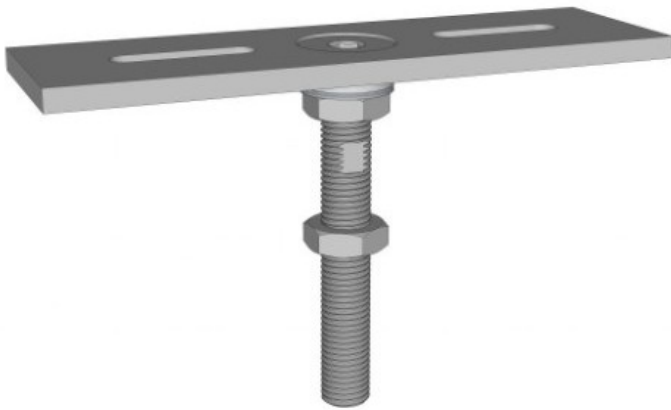

3 ASSEN REGELBARE KOPPELING SCHROEF M16 ALLEN (INBUS)

Artikelnummer	WOODBASIC3D/C3	37
---------------	----------------	----

Voorraadstatus Beschikbaarheid navragen

21.86 incl. btw

18.07 excl. btw

Productbeschrijving

Basisverbindingsstuk voor het verbinden van de dragende onderstructuur op de funderingsschroef. Er zijn 3 verstelmogelijkheden: hoogtecorrectie ten opzichte van de funderingsschroeven, correctie van de uitlijning van de funderingsschroeven en verticale correctie van de funderingsschroeven. Te completeren met 2 hoeksteunen waarmee het onderste structurelement kan worden vastgeklemd met L 58/35 mm (D1) hoeksteunen, L 85/38 mm (D2) hoeksteunen of L 150/58 mm hoeksteunen (D3).